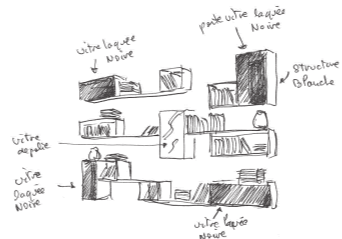

_01

UN PARTI PRIS

Quels que soient vos besoins et vos envies, il existe de nombreuses solutions d'aménagements autant esthétiques que pratiques, s'intégrant parfaitement à votre intérieur.

_02

DÉSTRUCTURÉ

Un rangement aérien, tantôt ouvert tantôt fermé, sublimé par des portes en verre laquée noire à ses extrémités, apporte caractère et légèreté.

_03

_01 Aménagement bibliothèque structure perfect gloss blanc brillant, portes en verre laquée noire et vitre dépolie
_02 Suite parentale : tête de lit avec chevets, rangement portes coulissantes avec rails encastrés et meuble de salle de bains assortis, cerisier romana
_03 Aménagement blanc premium et perfect gloss blanc brillant